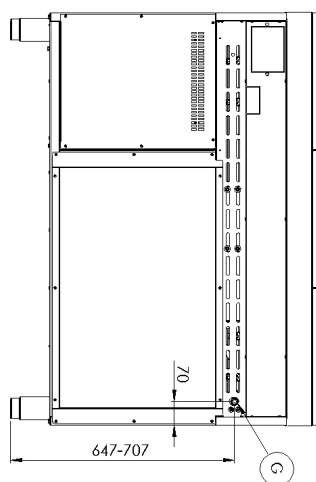

Technický list

Technický výkres

Sporák tálový plynový s plynovou troubou

Model

Sap kód

00020537

STPST 7120/21 G

Skupina artiklů

Sporáky