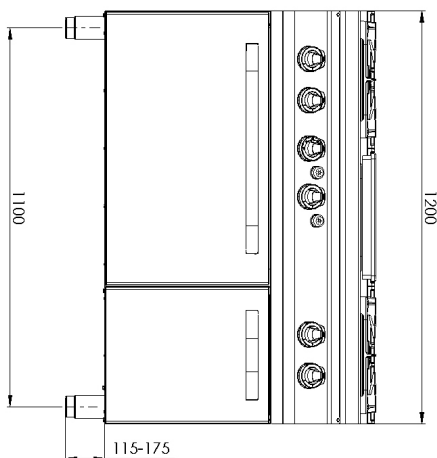

Technický list

Technický výkres

Sporák tálový plynový s plynovou troubou

Model

Sap kód

00020537

STPST 7120/21 G

Skupina artiklů

Sporáky